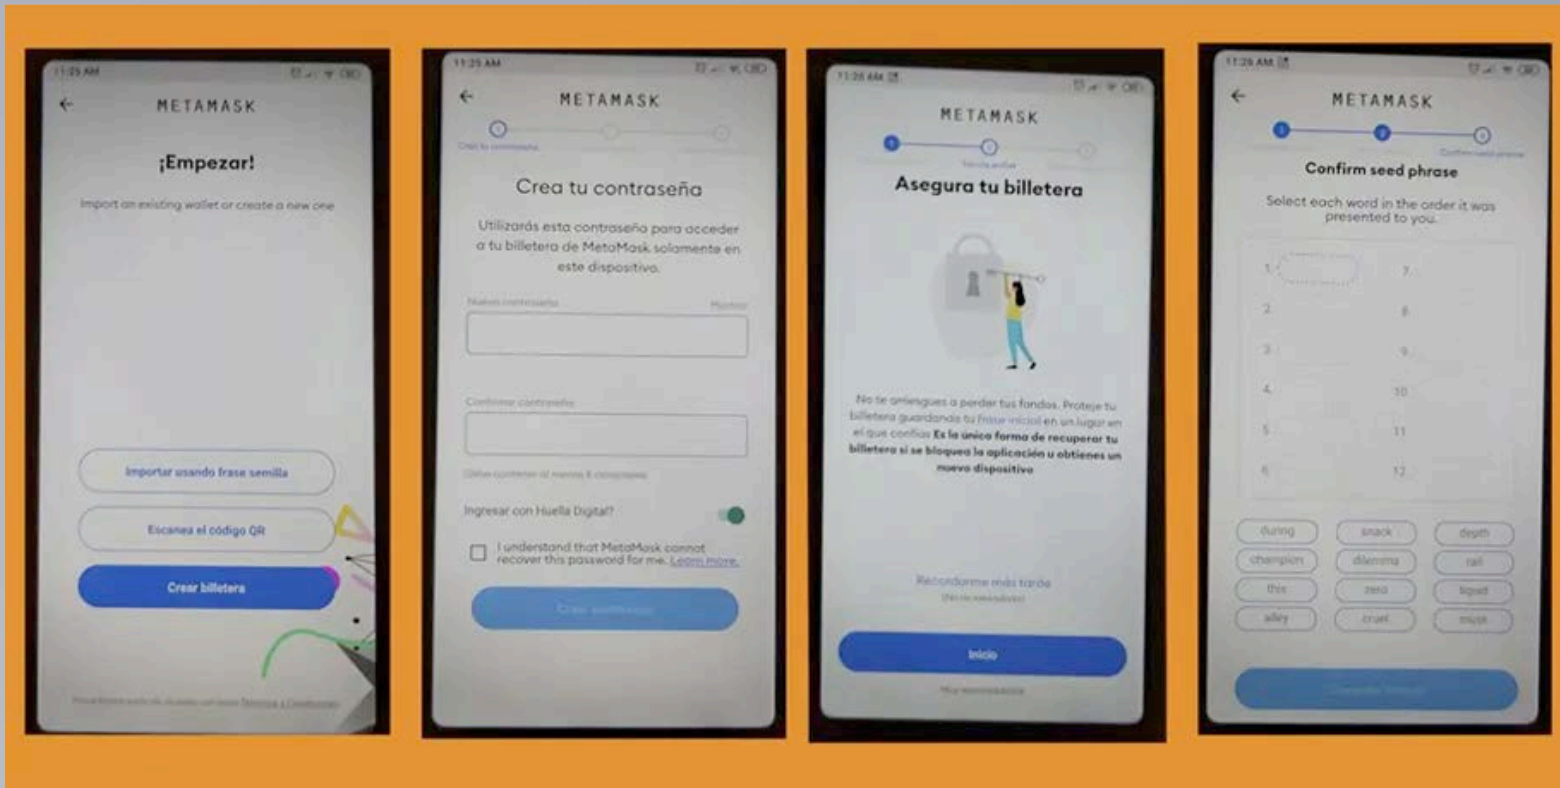

CLUB NFT

TRIBALBI

NFT

Manual Instrucciones

Martina Canales

PASO 1

MetaMask Wallet

Descargar MetaMask

Hacerlo siempre desde la [página web oficial de MetaMask](#)

1. ORDENADOR

Instala una extensión del navegador. En la parte superior se mostrará un icono de metamask que es donde se hará click cuando se deba utilizar o configurar por primera vez.

2. TELÉFONO MÓVIL O TABLET

Descargar la aplicación METAMASK.
Seguir los pasos que va indicando para abrir una cuenta.

1. Crear contraseña
2. Asegurar tu wallet

Para proteger tus fondos, es importante copiar en un lugar seguro la frase de recuperación de la cuenta, consta de 12 palabras.

3. Confirmar la frase de recuperación.

Esta frase también se utilizará para tener la misma cuenta tanto en el teléfono móvil como en el ordenador, no es necesario abrir otra cuenta, sino que se importa solamente introduciendo estas 12 palabras de recuperación de cuenta.