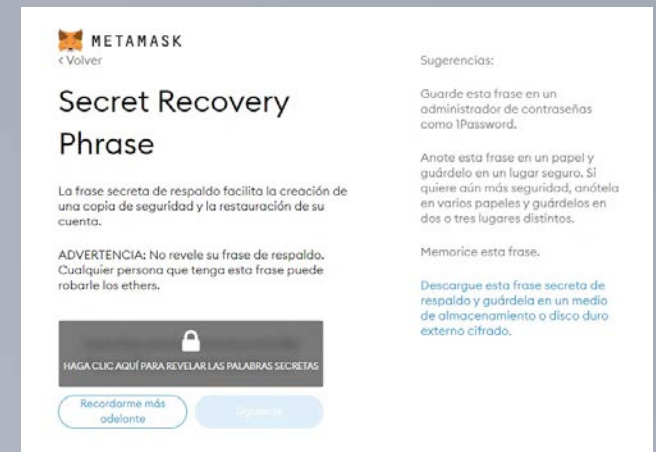

1. Crear contraseña
2. Asegurar tu wallet
  Para proteger tus fondos, es importante copiar en un lugar seguro la frase de recuperación de la cuenta, consta de 12 palabras.
3. Confirmar la frase de recuperación.

Esta frase también se utilizará para tener la misma cuenta tanto en el teléfono móvil como en el ordenador, no es necesario abrir otra cuenta, sino que se importa solamente introduciendo estas 12 palabras de recuperación de cuenta.